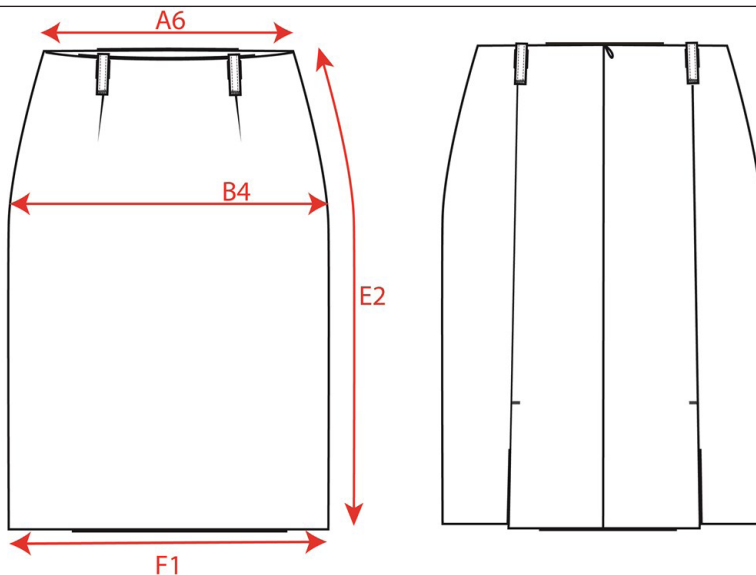

PRODUCTSPECIFICATIE

Rok / 505001

Artikelnummer: 505001 / CLS6001
Maten: 32 | 34 | 36 | 38 | 40 | 42 | 44 | 46 | 48 | 50 | 52 | 54 | 56
Sexe: Dames
Kwaliteit: 70% wol/30% Natural stretch polyester, Platbinding
Gewicht: 180 g/m²
CBS Nummer: 6204510011
Constructie: Platbinding

Kleuren:

Wasvoorschriften:

Kenmerken:

	Tol	32	34	36	38	40	42	44	46	48	50	52	54	56	
A6	1/2 Waist relaxed	1,0	34,5	36,0	37,5	39,5	41,5	43,5	45,5	48,5	51,5	54,5	57,5	60,5	63,5
B4	1/2 Hip (under zip)	1,0	45,5	47,0	48,5	50,5	52,5	54,5	56,5	59,5	62,5	65,5	68,5	71,5	74,5
E2	Sidlength (incl. waistband)	1,0	52,0	53,0	54,0	55,0	56,0	57,0	58,0	59,0	60,0	61,0	62,0	63,0	64,0
F1	1/2 Bottom	1,0	42,5	44,0	45,5	47,5	49,5	51,5	53,5	56,5	59,5	62,5	65,5	68,5	71,5