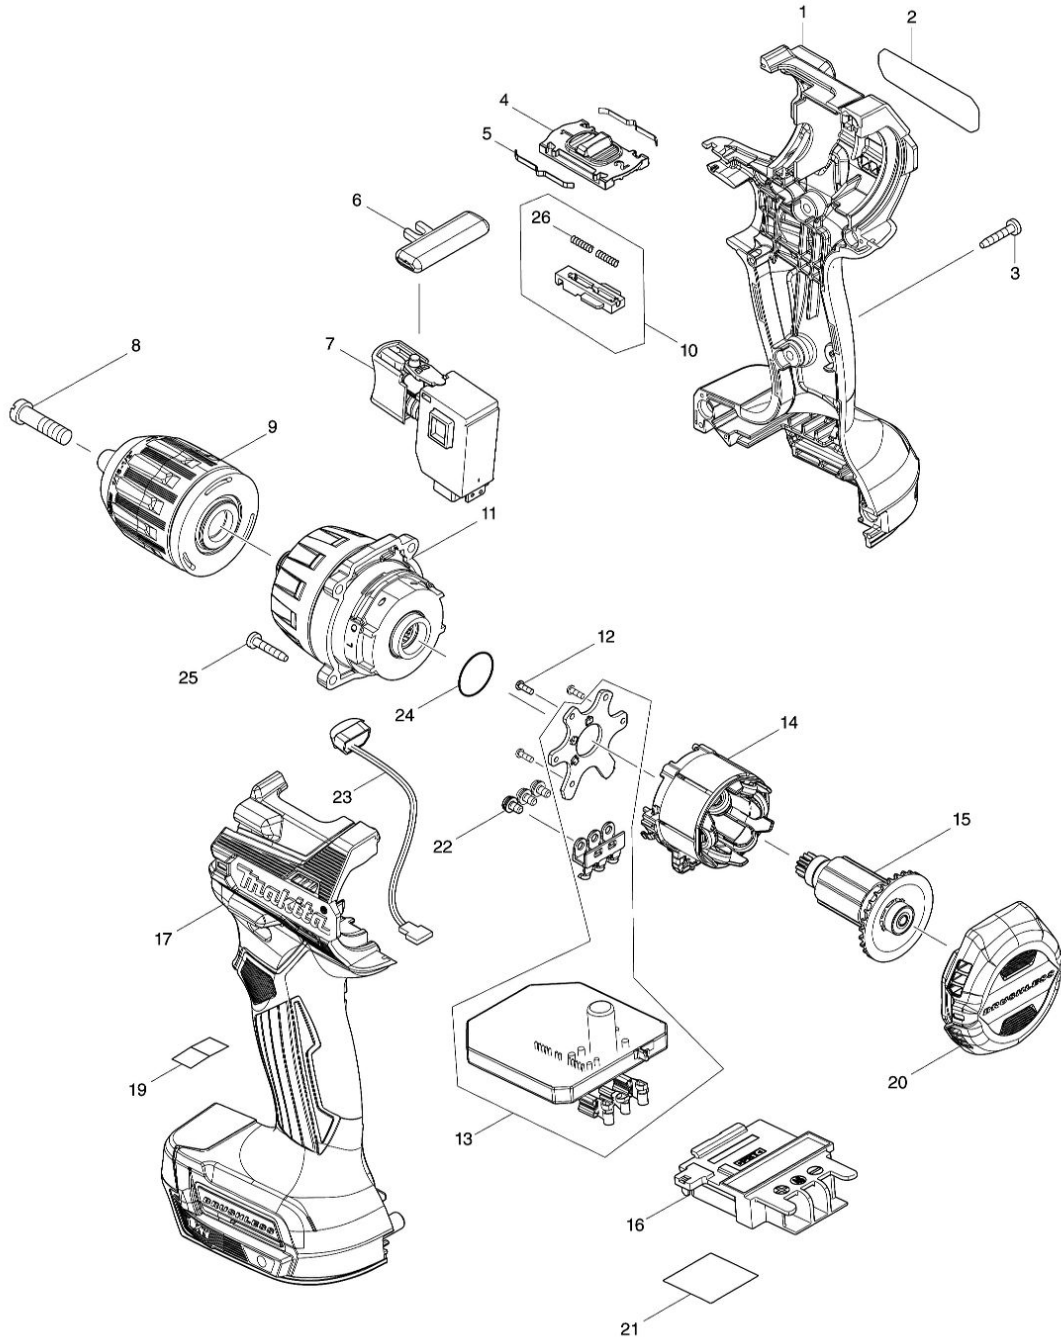

Partdrawing for DDF487Z - Boor-/schroefmachine

Model No.DDF487 CORDLESS DRIVER DRILL

Nr.	Part nr.	Name
001	183S07-6	Motorhuisset DDF487
001C10	263005-3	Rubber Pen 6
001C20	252126-6	Borgmoer M4X7Mm Mt070
002	858E10-9	Naamplaat DDF487
003	266429-2	Tapschroef 3X16 P
004	413310-0	Toerenhendel DDF/DHP487
005	232493-5	Bladveer DF333D
006	419041-9	L/R Schakelknop Btd130F
007	650689-0	Schakelaar Bdf/Bhp459
008	251468-5	Boorkopschroef M6X22Mm Li
009	763256-3	Boorkop Snelspan 1-13Mm
010	127758-7	Schakelhendelset DDF/DHP487
011	122B22-3	Tandwielset DDF487 A
012	266490-9	Parker Pt2X6
013	620E45-8	Controller DDF/DHP487
014	629A41-9	Veld DDF/DHP487
015	619671-8	Anker DDF/DHP487
016	643874-2	Aansluitunit Dhp483
017	183S07-6	Motorhuisset DDF487
017C10	263005-3	Rubber Pen 6
017C20	252126-6	Borgmoer M4X7Mm Mt070
020	413309-5	Achterdeksel DDF/DHP487
021	858E18-3	Label serienummer DDF487
022	652069-6	Kruiskop Schroef M3X6
023	620549-0	Licht Circuit Dhp483
024	213087-5	O-Ring 16,5
025	266429-2	Tapschroef 3X16 P
026	233025-1	Drukveer 2 6702Dw