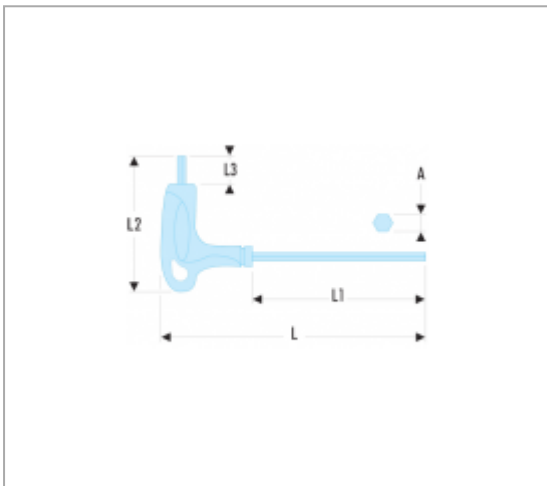

## 84TZSA.7 | 84TZSA - METRISCHE INBUSSLEUTELS 6-KANT MET P-GREEP - MET KOGELKOP

### Description :

- Carbon silicium staal voor een langere levensduur
- Soepele greep voor meer comfort en om een hoger koppel te kunnen toepassen
- De kogelkop zorgt voor snel aandraaien tot een hoek van 30°.
- Kort uiteinde voor een hoog aandraaikoppel.
- Uitvoering : gepolijst, gefosfateerd.

### Informations :

	84TZSA.7
A [mm]	7
L [mm]	240
L1 [mm]	175
L2 [mm]	95
L3 [mm]	15
[g]	120