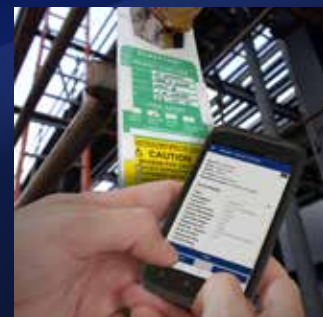

Beheer van Lockout/Tagout-procedures

Implementeer eenvoudig Lockout/Tagout

- eenvoudig beheer van Lockout/Tagout-procedures
- standaardiseer op meerdere sites
- maak overal toegankelijk

Scan een item voor een stapsgewijze procedure!

Inspectiemanagement

Genereer meteen rapporten

Identificeer veiligheidsharnassen met een RFID-tag!

- boek en waarschuw inspecteurs met SafeTrak
- standaardiseer uitrustingsinspecties
- genereert automatisch rapporten

Scan een item en start een gestandaardiseerde inspectie!

Ontwerp uw eigen labels, tags en veiligheidspictogrammen

Selecteer de apps die u nodig heeft

- ontwerp labels met Brady Workstation
- automatiseer labelgegevens
- voeg logo's, barcodes, symbolen en serienummers toe